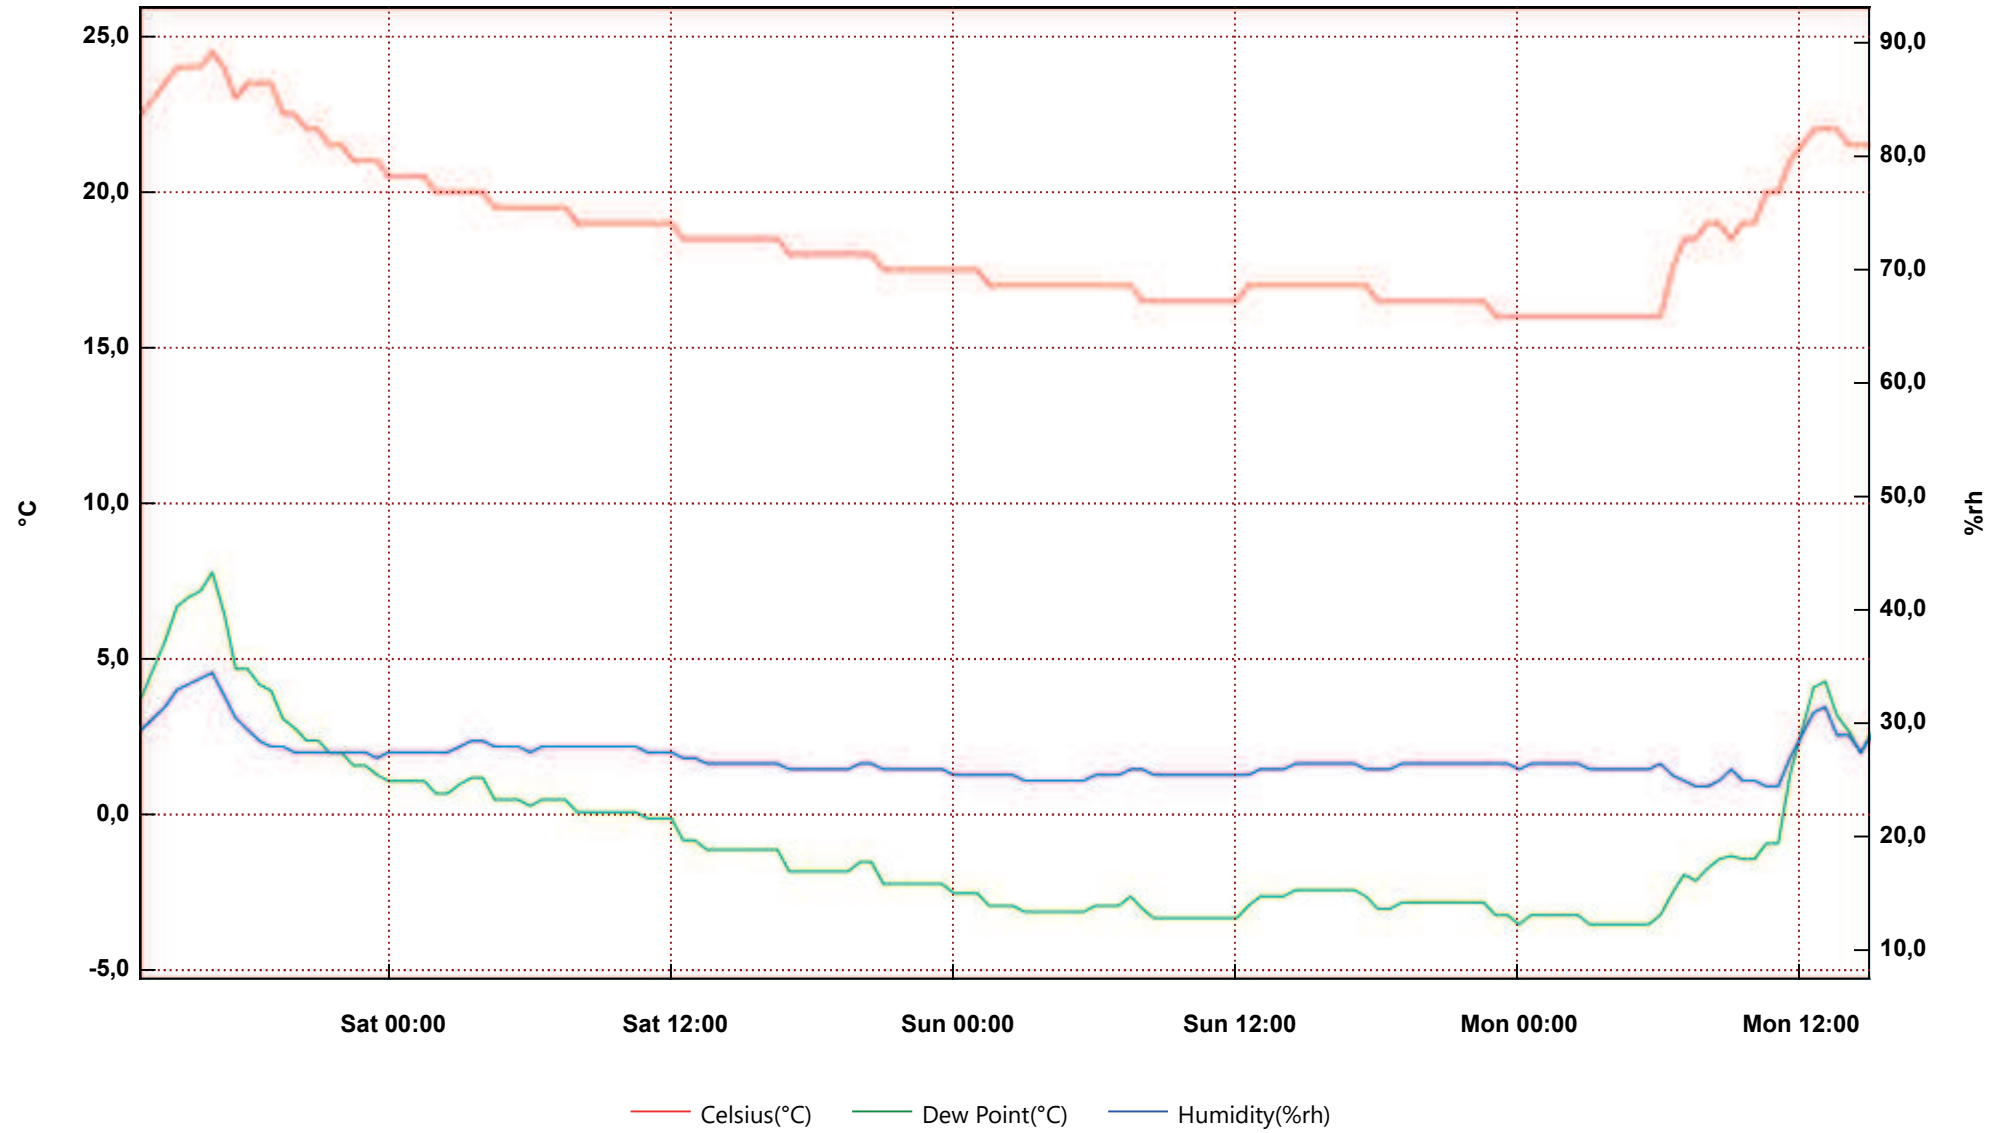

UT 106

From: venerdì 1 dicembre 2017 13.23.36 - To: lunedì 4 dicembre 2017 15.01.15